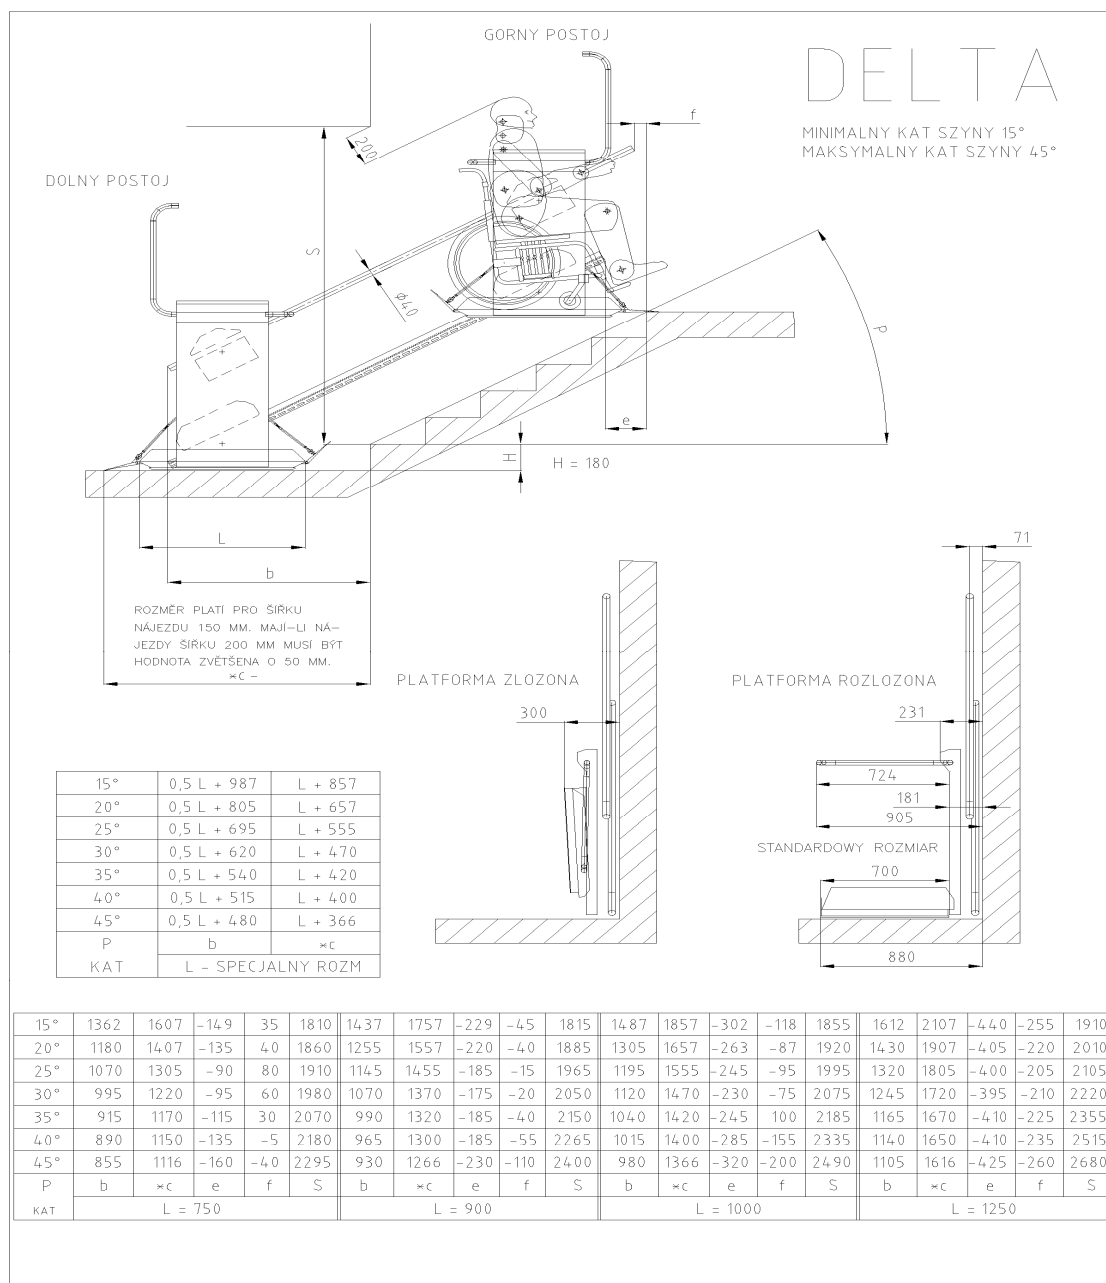

KARTA WYMIARÓW PLATFORMA DELTA

UWAGA: Podane wymiary na niniejszym schemacie są wymiarami orientacyjnymi uzależnionymi od miejsca instalacji urządzenia oraz od wyposażenia urządzenia